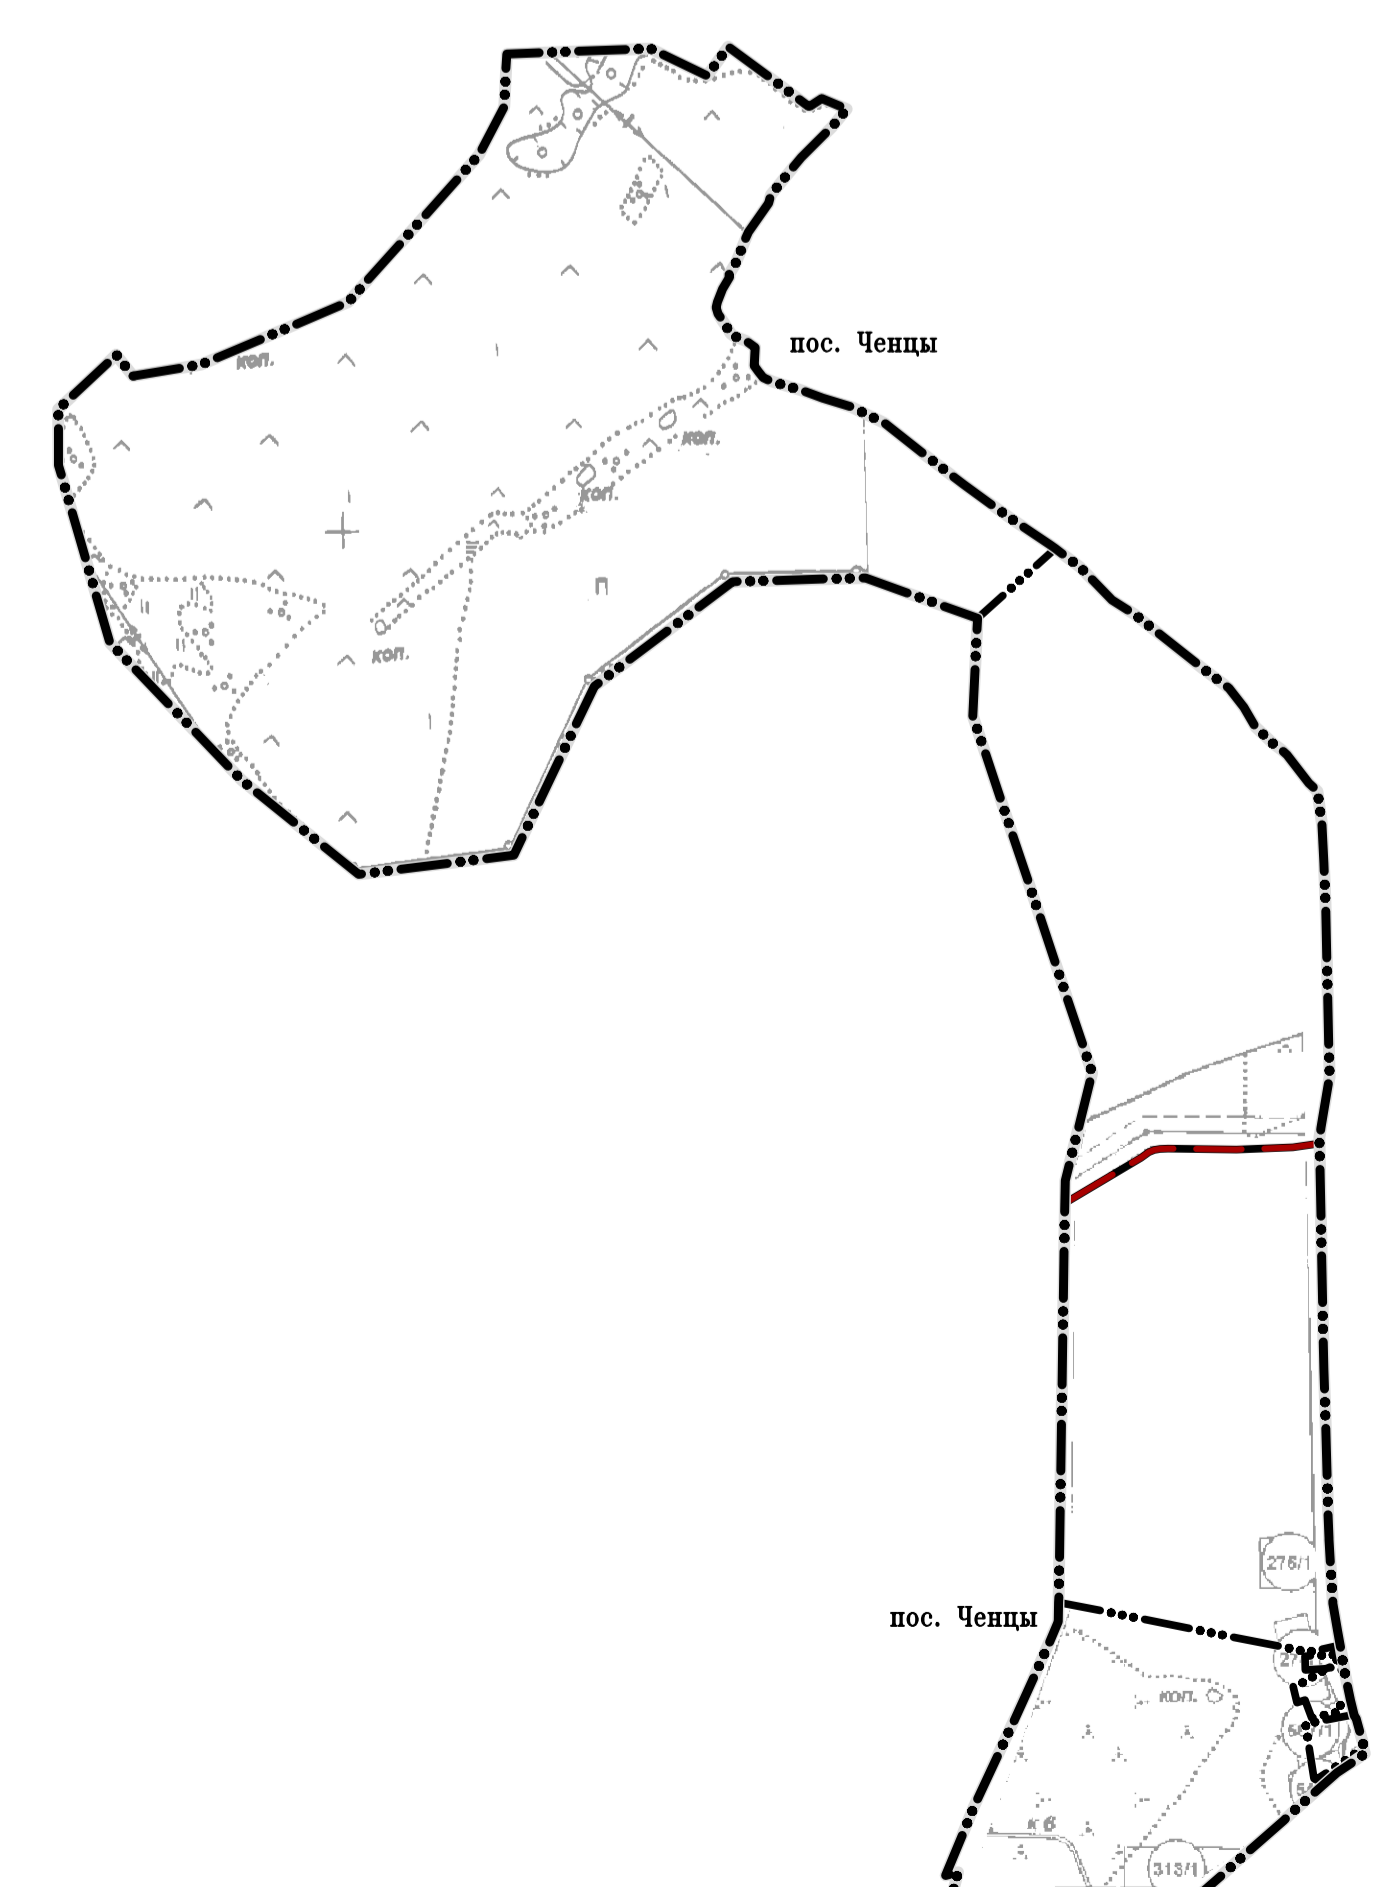

**Генеральный план
Некрасовского сельского поселения
Ярославского района Ярославской области.**
Карта планируемого размещения объектов местного значения поселения

УТВЕРЖДЕНО
решением Муниципального Совета
Ярославского муниципального района
от _____ № _____

УСЛОВНЫЕ ОБОЗНАЧЕНИЯ

Границы субъектов Российской Федерации, муниципальных образований, населенных пунктов

Границы единиц административно-территориального деления Российской Федерации

- Граница сельского поселения
- Граница населенного пункта

Планируемые объекты:

- Объект спорта, включающий раздельно нормируемые спортивные сооружения (объекты) (в т.ч. физкультурно-оздоровительный комплекс)
- Источник тепловой энергии

Линейные объекты:

- Автомобильные дороги местного значения
- Автомобильные дороги общего пользования местного значения, находящиеся в собственности Некрасовского сельского поселения

Масштаб 1 : 10 000

Генеральный план муниципального образования Некрасовское сельское поселение Ярославского муниципального района Ярославской области										
ИТЛ	Лист	Лист	Лист	Лист	Лист	Лист	Лист	Лист	Лист	Лист
Положение о территориальном планировании (графический материал)							Страница	Лист	Листов	
Карта планируемого размещения объектов местного значения поселения										